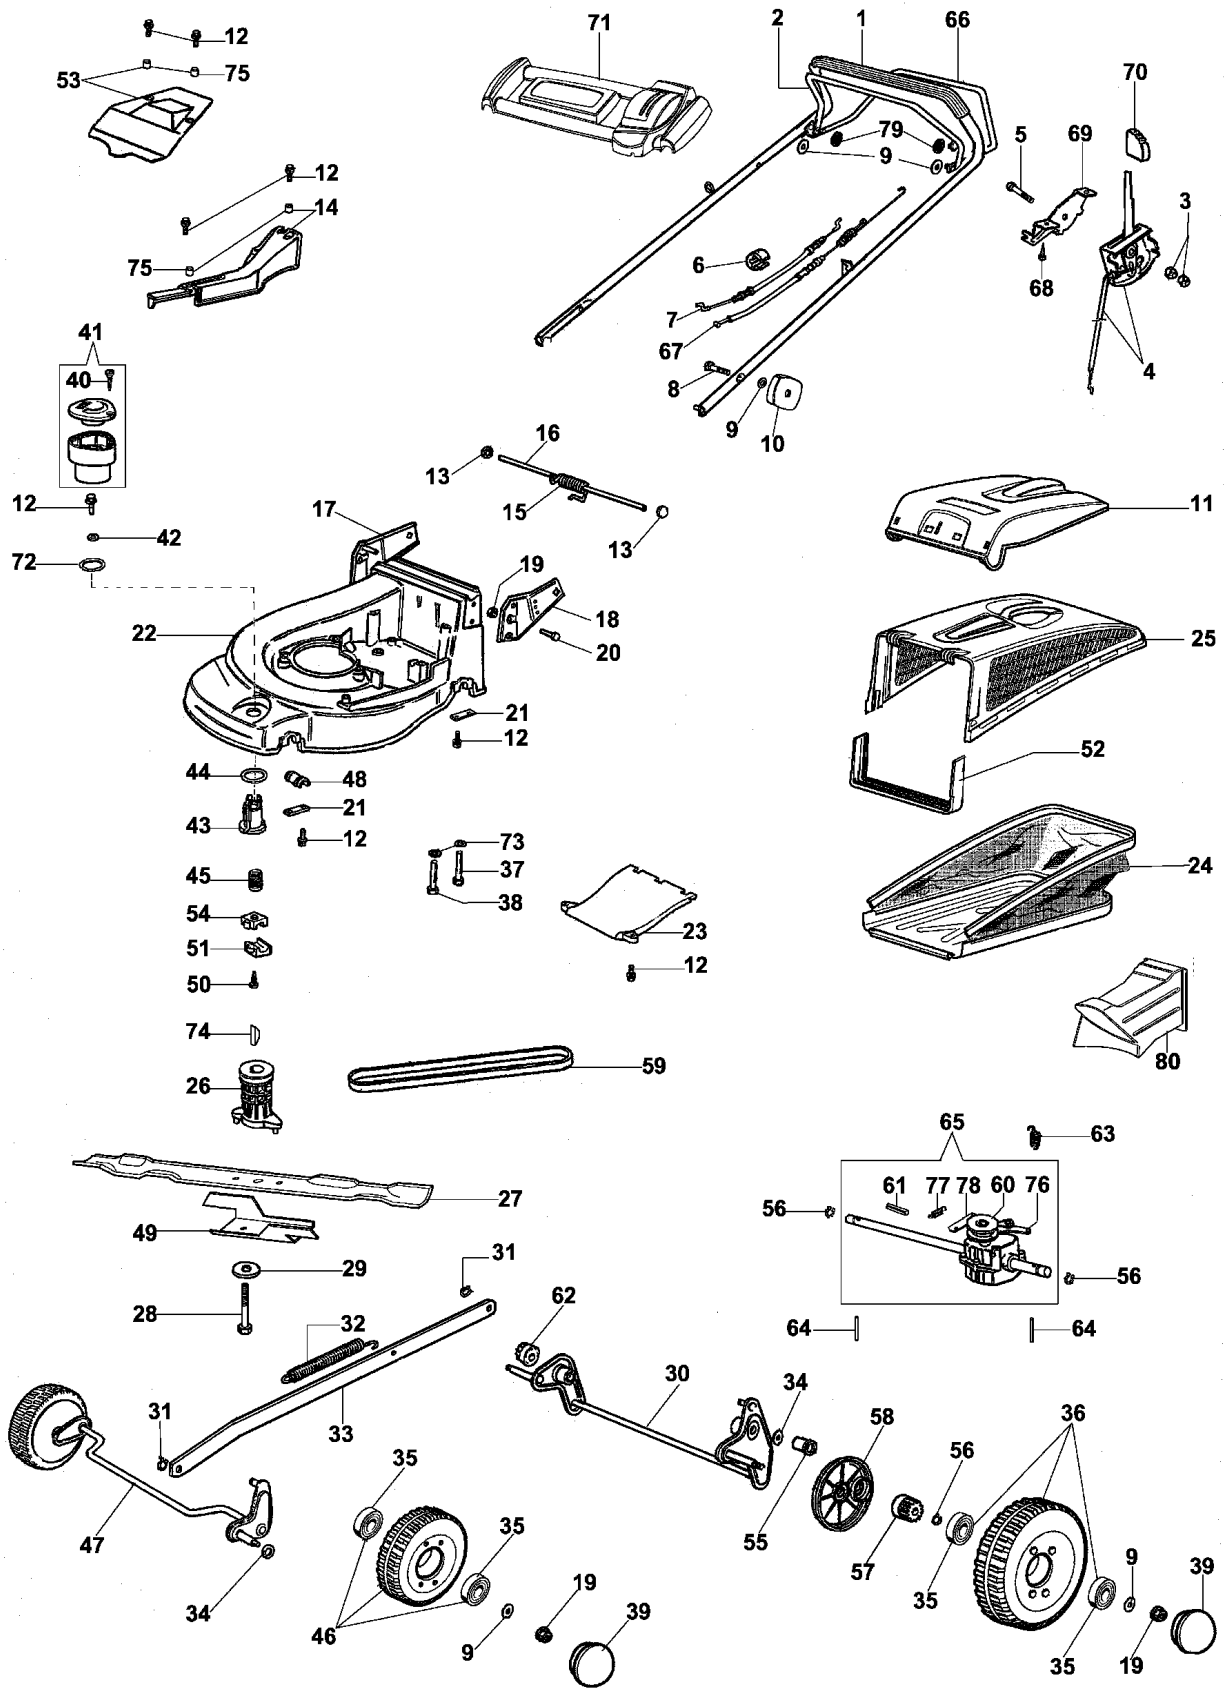

Illustration Ersatzteilzeichnung (bis mai '07)

Illustration Ersatzteilzeichnung (bis mai '07)

Bild Nr.	St.- Zahl	Teile Nr.	Beschreibung
47	1	66060020B	Vorn achse
48	1	66060007	Buchse
49	1	66060170BR	Lufferrad
50	2	3960040R	Schraube
51	1	66060034	Deckel
52	1	66060256	Schalter
53	1	66062027	Deckel
54	1	66060035	Deckel
55	2	66060030	Buchse
56	4	3024012	Ring
57	1	66060031	Ritzel
58	1	66060293R	Raddeckel
59	1	3047019R	Riemen 10X875
60	1	66030042	Scheibe
61	1	3022020	Stift
62	1	66060032	Ritzel
63	1	66060044R	Feder
64	2	66060010	Walzen
65	1	66060033	Antriebsgehäuse
66	1	66060105	Hebel
67	1	66060363R	Kabel
68	2	3960059AR	Schraube
69	1	66060259	Halter
70	1	66060080	Handgriff
71	1	66060258	Brücke
72	1	66060118R	Ring
73	3	3918013	Scheibe
74	1	8202126R	Keil
75	3	66060110	Distanzstück
76	1	66030054	Streifen
77	1	66070099R	Feder
78	1	66070100	Hebel
79	2	3045033R	Sicherungsring
80	1	66060372R	Stopfen