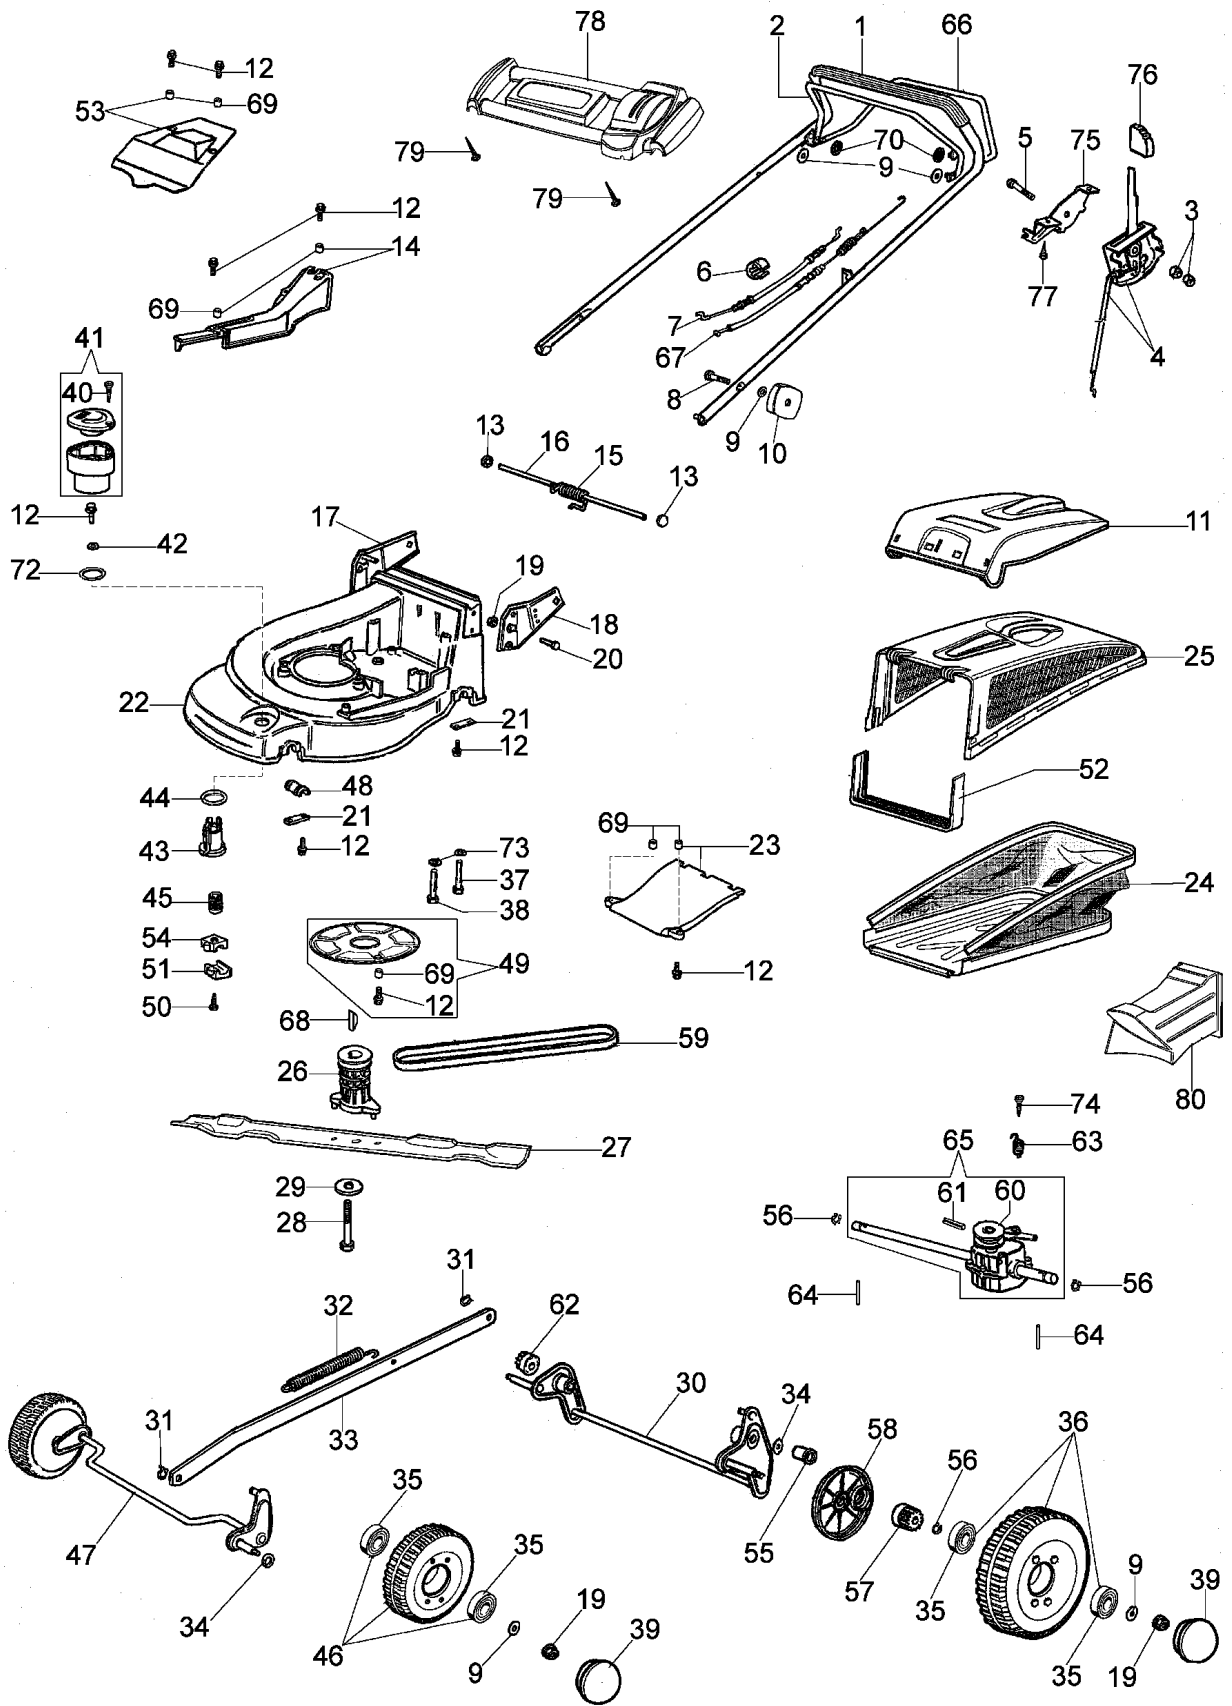

## Illustration Ersatzteilzeichnung (ab juni '07)

Bild Nr.	St.- Zahl	Teile Nr.	Beschreibung
1	1	66060104A	Handgriff
2	1	66060106	Hebel
3	2	3914006R	Mutter
4	1	66060109	Gashebel
5	2	3910019	Schraube
6	2	66060231	Schelle
7	1	66030276R	Kabelbremsemotor 1263mm
8	2	3910015R	Schraube
9	4	3916008R	Scheibe
10	2	8200039	Knopf
11	1	66060254	Deckel
12	15	3960031	Schraube
13	2	3045027	Sicherung
14	1	66062026	Deckel
15	1	66060060	Feder
16	1	66060055	Stift
17	1	66060026	Halter
18	1	66060025	Halter
19	4	3914010	Mutter
20	4	3806065	Schraube
21	4	66060008	Streifen
22	1	66060003A	Gehäuse
23	1	66062096	Deckel
24	1	66060260	Ersatzsack
25	1	66060255	Rahmen
26	1	66060131	Deckel
26	1	66060370R	Deckel
27	1	66060161BR	Messer mulching 53
28	1	3906162	Schraube
29	1	66060384R	Scheibe
30	1	66060024B	Achse
31	2	3026007	Ring
32	1	66060043	Feder
33	1	66060027	Stange
34	2	3027001	Ring
35	8	3035023	Lager
36	2	66060274	Rad
37	2	3806077	Schraube
38	1	3906083	Schraube
39	4	66060276	Raddeckel
40	1	3960013R	Schraube
41	1	66060355A	Handgriff kpl.
42	1	3918017	Scheibe
43	1	66060037AR	Muttergewinde
44	1	66060038	Scheibe
45	1	66060039AR	Schraube