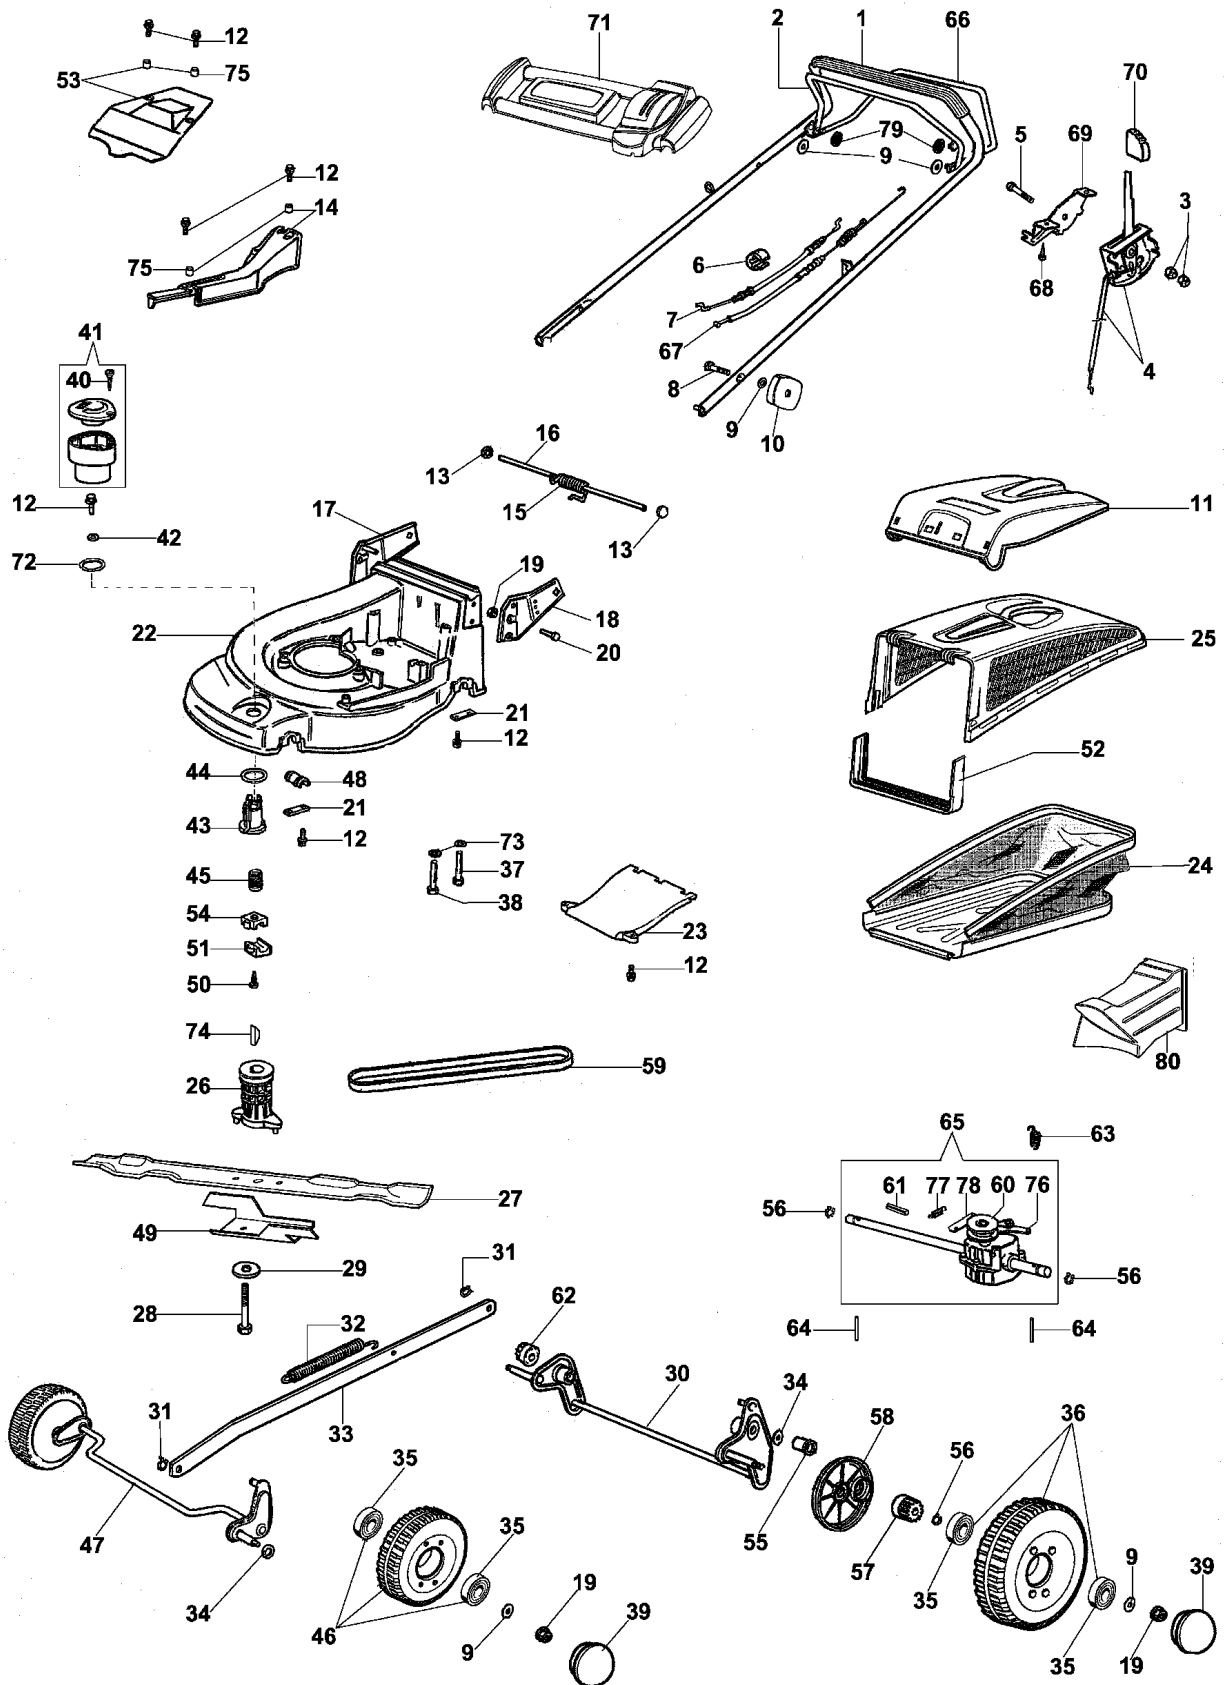

Illustration Ersatzteilzeichnung (bis mai '07)

Illustration Ersatzteilzeichnung (bis mai '07)

Bild Nr.	St.- Zahl	Teile Nr.	Beschreibung
1	1	66060163A	Handgriff
2	1	66060106	Hebel
3	2	3914006R	Mutter
4	1	66060109	Gashebel
5	1	3906044	Schraube
6	2	66060231	Schelle
7	1	66060129A	Kabelbremsemotor
8	2	3910015R	Schraube
9	4	3916008R	Scheibe
10	2	8200039	Knopf
11	1	66060254	Deckel
12	15	3960031	Schraube
13	2	3045027	Sicherung
14	1	66062026	Deckel
15	1	66060060	Feder
16	1	66060055	Stift
17	1	66060026	Halter
18	1	66060025	Halter
19	4	3914010	Mutter
20	4	3806065	Schraube
21	4	66060008	Streifen
22	1	66060003A	Gehäuse
23	1	66060042A	Deckel
24	1	66060260	Ersatzsack
25	1	66060255	Rahmen
26	1	66060131	Deckel
27	1	66060161BR	Messer mulching 53
28	1	3906162	Schraube
29	1	66060384R	Scheibe
30	1	66060024B	Achse
31	2	3026007	Ring
32	1	66060043	Feder
33	1	66060027	Stange
34	2	3027001	Ring
35	8	3035023	Lager
36	2	66060274	Rad
37	2	3806077	Schraube
38	1	3906083	Schraube
39	4	66060276	Raddeckel
40	1	3960013R	Schraube
41	1	66060355A	Handgriff kpl.
42	1	3918017	Scheibe
43	1	66060037AR	Muttergewinde
44	1	66060038	Scheibe
45	1	66060039AR	Schraube
46	2	66060275R	Rad